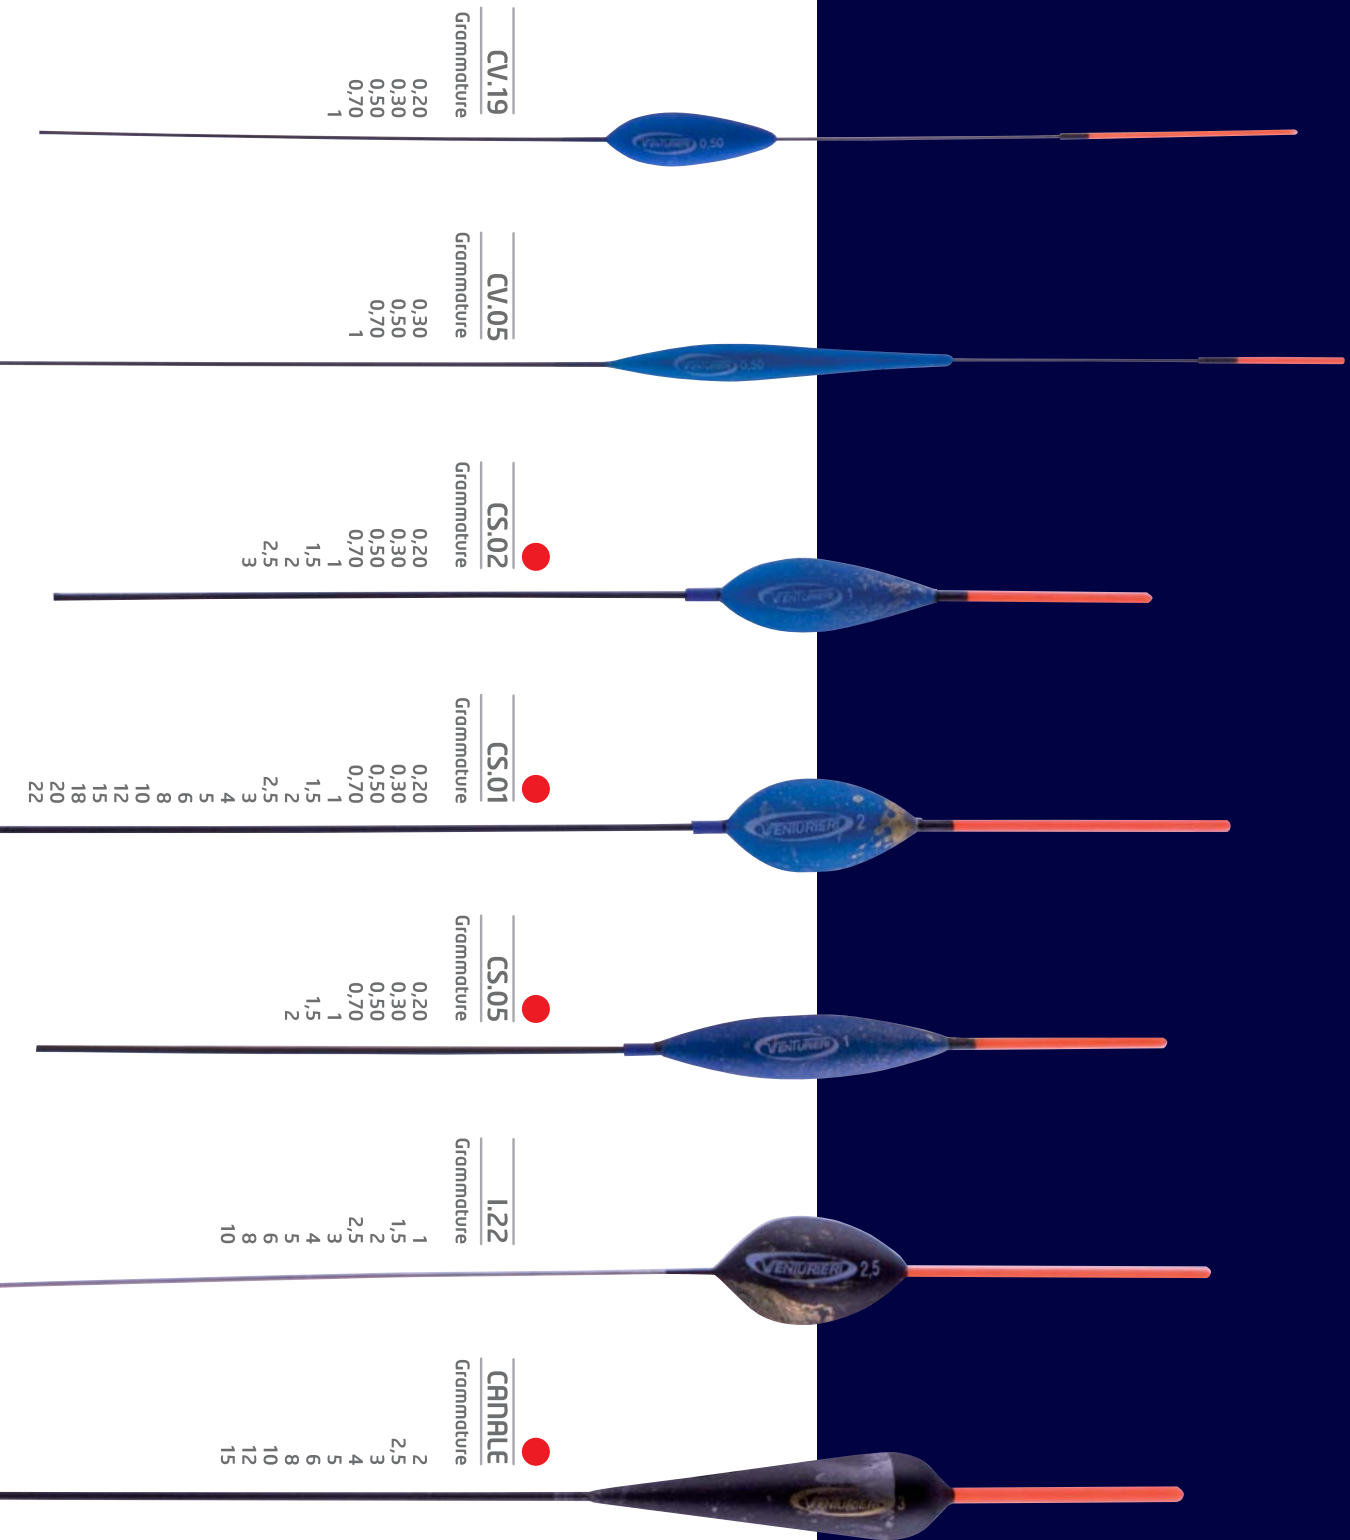

CV.19

Grammature
0,20
0,30
0,50
0,70
1

CV.05

Grammature
0,30
0,50
0,70
1

CS.02

Grammature
0,20
0,30
0,50
0,70
1
1,5
2
2,5
3

CS.01

Grammature
0,20
0,30
0,50
0,70
1
1,5
2
2,5
3
4
5
6
8
10
12
15
18
20
22

CS.05

Grammature
0,20
0,30
0,50
0,70
1
1,5
2

I.22

Grammature
1
1,5
2
2,5
3
4
5
6
8
10

CANALE

Grammature
2
2,5
3
4
5
6
8
10
12
15